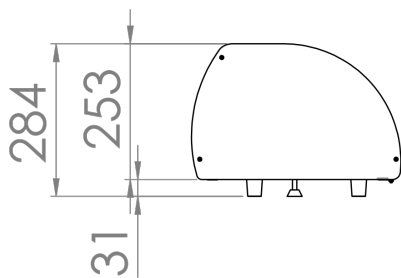

Vitrina refrigerada de tapas **4VTL**

INFORMACIÓN TÉCNICA

Placa lisa	1
Temperatura (°C)	2 - 6
Voltaje (V)	230
Potencia (CV)	1/6
Dimensiones (AxFxH) (mm)	1104 x 390 x 287
Peso (Kg)	24
PVP (€)	830

COLORES DISPONIBLES