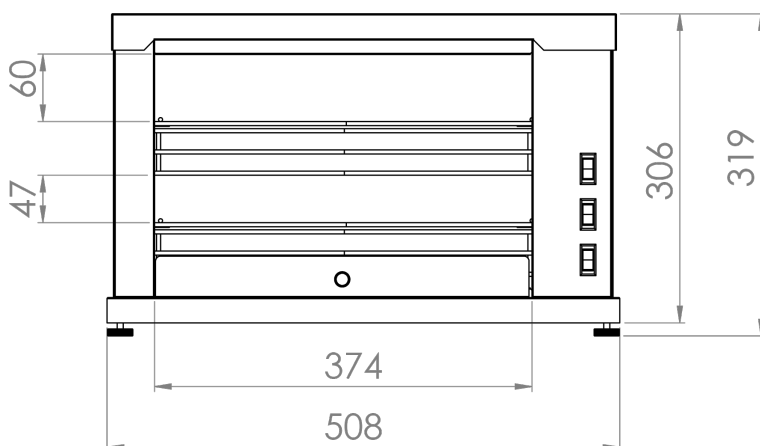

Tostador eléctrico multifunción 2DUO

INFORMACIÓN TÉCNICA

Compartimentos	2
Resistencias	3
Potencia (Kw)	3.45
Medidas parrillas (mm)	370x260
Dimensiones (AxFxH) (mm)	510 x 280 x 325
Peso (Kg)	18
PVP (€)	257