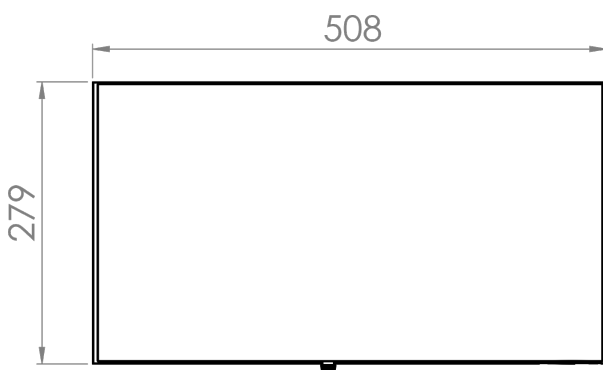

Tostador eléctrico multifunción 2DUO

INFORMACIÓN TÉCNICA

Compartimentos	2
Resistencias	3
Potencia (Kw)	3.45
Medidas parrillas (mm)	370x260
Dimensiones (AxFxH) (mm)	510 x 280 x 325
Peso (Kg)	18
PVP (€)	257