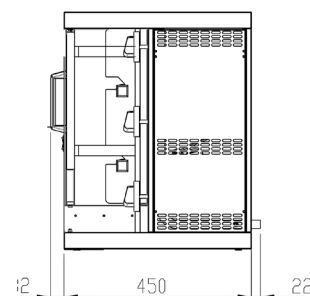

Asador a gas **2ASG**

INFORMACIÓN TÉCNICA

Capacidad espadas	2
Quemadores	2
Capacidad pollos	8 - 12
Potencia (Kw)	14
Dimensiones (AxFxH) (mm)	1160 x 450 x 570
Peso (Kg)	50
PVP (€)	1326

ACCESORIOS INCLUIDOS