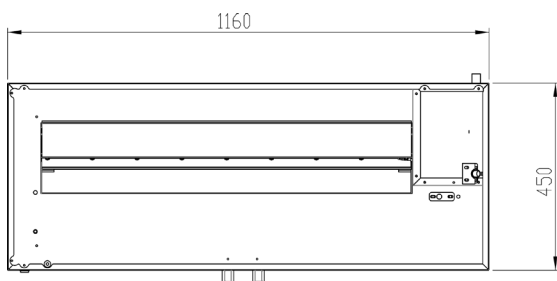

Asador a gas **2ASG**

INFORMACIÓN TÉCNICA

Capacidad espadas	2
Quemadores	2
Capacidad pollos	8 - 12
Potencia (Kw)	14
Dimensiones (AxFxH) (mm)	1160 x 450 x 570
Peso (Kg)	50
PVP (€)	1326

ACCESORIOS INCLUIDOS