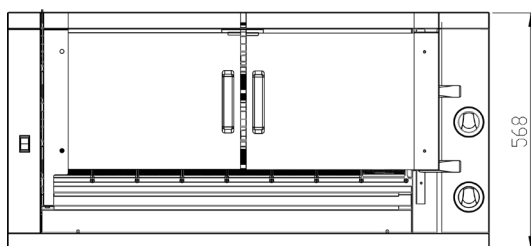

Asador a gas **2ASG**

INFORMACIÓN TÉCNICA

Capacidad espadas	2
Quemadores	2
Capacidad pollos	8 - 12
Potencia (Kw)	14
Dimensiones (AxFxH) (mm)	1160 x 450 x 570
Peso (Kg)	50
PVP (€)	1326

ACCESORIOS INCLUIDOS