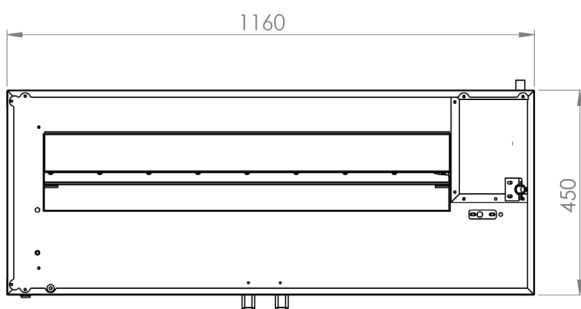

Asador a gas con 3 Espadas **3ASG**

ACCESORIOS INCLUIDOS

Bandeja recoge grasas	1
Inyectores para cambio de gas	3

ACCESORIOS OPCIONALES

Soporte con ruedas	SOPORTE
Espada para pollos	ESPC
Espada multiposición tipo jaula	ESPM
Espada con pincho doble compacto	ESPK
Espada triple	ESPP