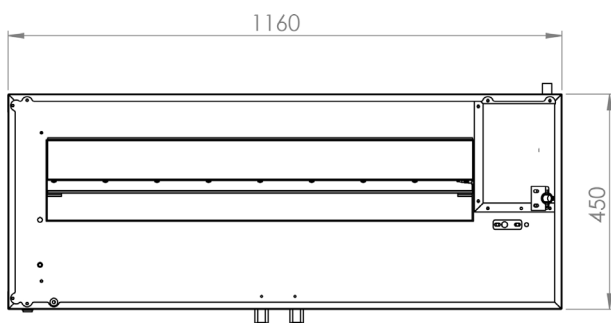

INFORMACIÓN TÉCNICA

Capacidad espadas	4
Quemadores	4
Capacidad pollos	16 - 24
Potencia (Kw)	28
Dimensiones (AxFxH) (mm)	1160 x 450 x 930
Peso (Kg)	76
PVP (€)	1880

Asador a gas 4ASG

ACCESORIOS INCLUIDOS

Bandeja recoge grasas	1
Inyectores para cambio de gas	4