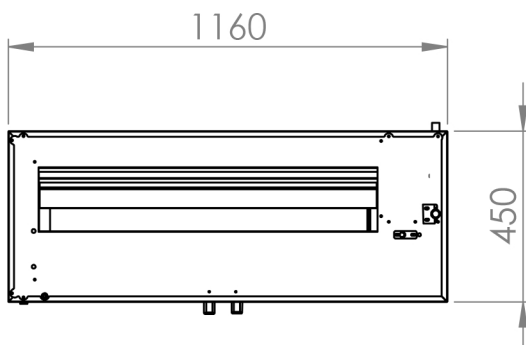

Asador a gas 6ASG

INFORMACIÓN TÉCNICA

Capacidad espadas	6
Quemadores	6
Capacidad pollos	24 - 36
Potencia (Kw)	42
Dimensiones (AxFxH) (mm)	1160 x 450 x 1290
Peso (Kg)	119
PVP (€)	2425

ACCESORIOS INCLUIDOS