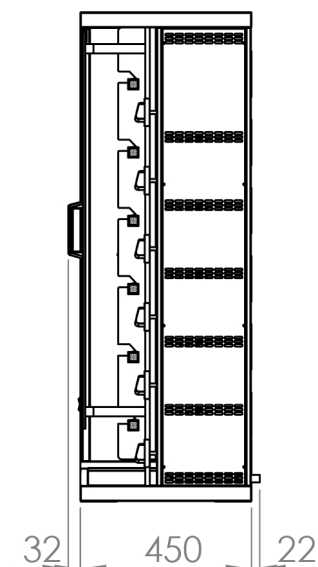

Asador a gas 6ASG

INFORMACIÓN TÉCNICA

Capacidad espadas	6
Quemadores	6
Capacidad pollos	24 - 36
Potencia (Kw)	42
Dimensiones (AxFxH) (mm)	1160 x 450 x 1290
Peso (Kg)	119
PVP (€)	2425

ACCESORIOS INCLUIDOS

Bandeja recoge grasas	1
Inyectores para cambio de gas	6

ACCESORIOS OPCIONALES

Peana alta	PEANA
Espada para pollos	ESPC
Espada multiposición tipo jaula	ESPM
Espada con pincho doble compacto	ESPK
Espada triple	ESPP