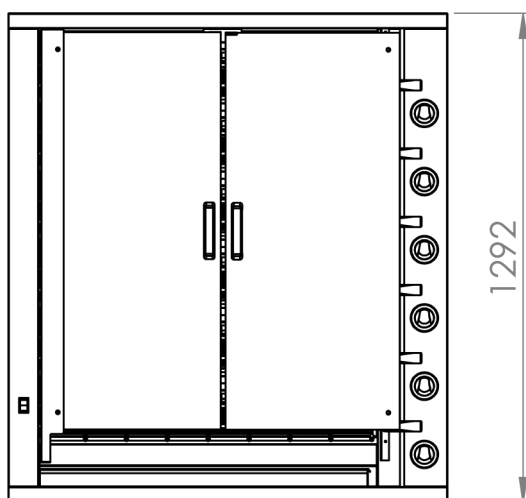

Asador a gas 6ASG

INFORMACIÓN TÉCNICA

Capacidad espadas	6
Quemadores	6
Capacidad pollos	24 - 36
Potencia (Kw)	42
Dimensiones (AxFxH) (mm)	1160 x 450 x 1290
Peso (Kg)	119
PVP (€)	2425

ACCESORIOS INCLUIDOS