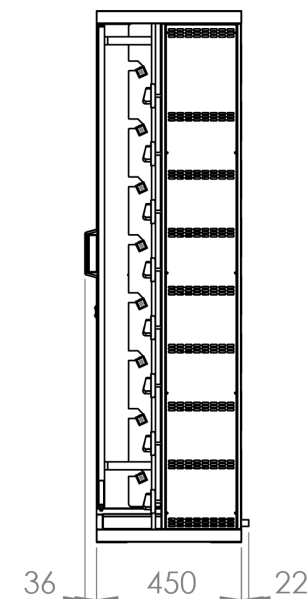

**Asador a gas
8ASG**

INFORMACIÓN TÉCNICA

Capacidad espadas	8
Quemadores	8
Capacidad pollos	32 - 48
Potencia (Kw)	56
Dimensiones (AxFxH) (mm)	1160 x 450 x 1650
Peso (Kg)	153
PVP (€)	3004

ACCESORIOS INCLUIDOS

Bandeja recoge grasas	1
Inyectores para cambio de gas	8

ACCESORIOS OPCIONALES

Peana alta	PEANA
Espada para pollos	ESPC
Espada multiposición tipo jaula	ESPM
Espada con pincho doble compacto	ESPK
Espada triple	ESPP