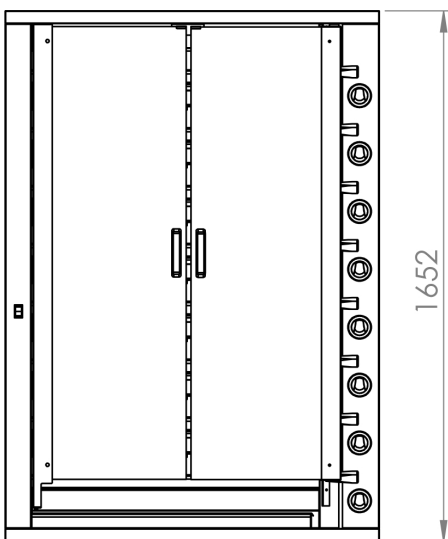

**Asador a gas
8ASG**

INFORMACIÓN TÉCNICA

Capacidad espadas	8
Quemadores	8
Capacidad pollos	32 - 48
Potencia (Kw)	56
Dimensiones (AxFxH) (mm)	1160 x 450 x 1650
Peso (Kg)	153
PVP (€)	3004

ACCESORIOS INCLUIDOS

Bandeja recoge grasas	1
Inyectores para cambio de gas	8

ACCESORIOS OPCIONALES

Peana alta	PEANA
Espada para pollos	ESPC
Espada multiposición tipo jaula	ESPM
Espada con pincho doble compacto	ESPK
Espada triple	ESPP