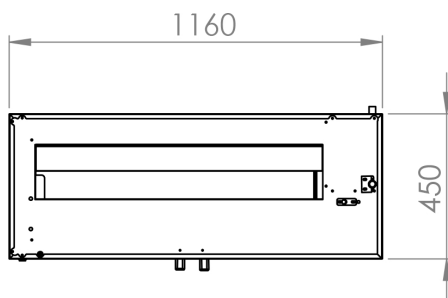

**Asador a gas
8ASG**

INFORMACIÓN TÉCNICA

Capacidad espadas	8
Quemadores	8
Capacidad pollos	32 - 48
Potencia (Kw)	56
Dimensiones (AxFxH) (mm)	1160 x 450 x 1650
Peso (Kg)	153
PVP (€)	3004

ACCESORIOS INCLUIDOS